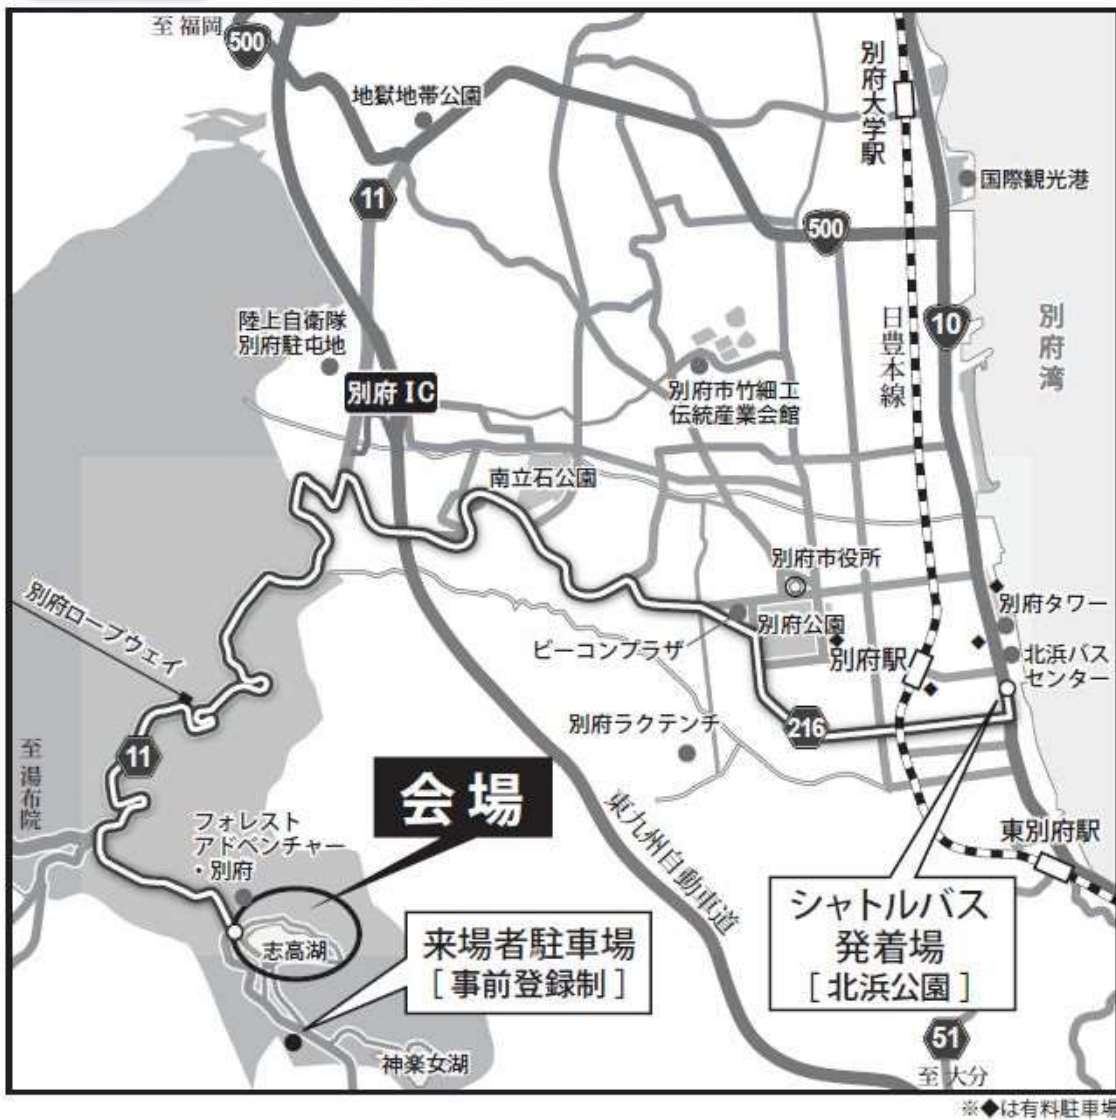

2022森林・林業・環境機械展示実演会（大分県）の 出展社とアクセス方法のご案内

11月13日（日）、14日（月）に大分県別府市で開催する森林・林業・環境機械展示実演会の出展社や会場へのアクセス方法が決まりましたので、お知らせします。

- 1 出展社 61社（別紙「森林・林業・環境機械展示実演会出展社一覧」のとおり）工夫を凝らした展示・実演を用意し、皆様のご来場をお待ちしています。
- 2 会場へのアクセス

会場案内

大分県別府市RECAMP 別府志高湖及び周辺森林
(大分県別府市志高4380-1)

来場方法は、以下の2とおりです。

①無料シャトルバス

- ・北浜公園シャトルバス発着場（JR別府駅から徒歩8分）
- ・発着場と会場の間（約35分）を10分間隔で運行

※自家用車を利用の場合は、別紙「シャトルバス発着場・周辺有料駐車場のご案内」をご参照ください。

②自家用車、貸切バス

- ・東九州自動車道別府IC⇄来場者駐車場（約20分）
- ・来場者駐車場⇄会場（会場まで徒歩約15分）

※来場者駐車場は「事前登録制」です。駐車場の利用には、駐車場予約システムに登録（先着順）が必要です。予約登録のない車両は駐車できません。

○駐車場予約システムはこちら

<https://amarys-jtb.jp/ikujusaioita-parking/>

※足元に不安のある方は、駐車場予約システムで要介助者を登録してください。来場方法については別途ご案内します。

※この駐車場以外に会場周辺の駐車場は一切ありませんので、予約が満車の場合は別府北浜公園発着の「①無料シャトルバス」をご利用ください。